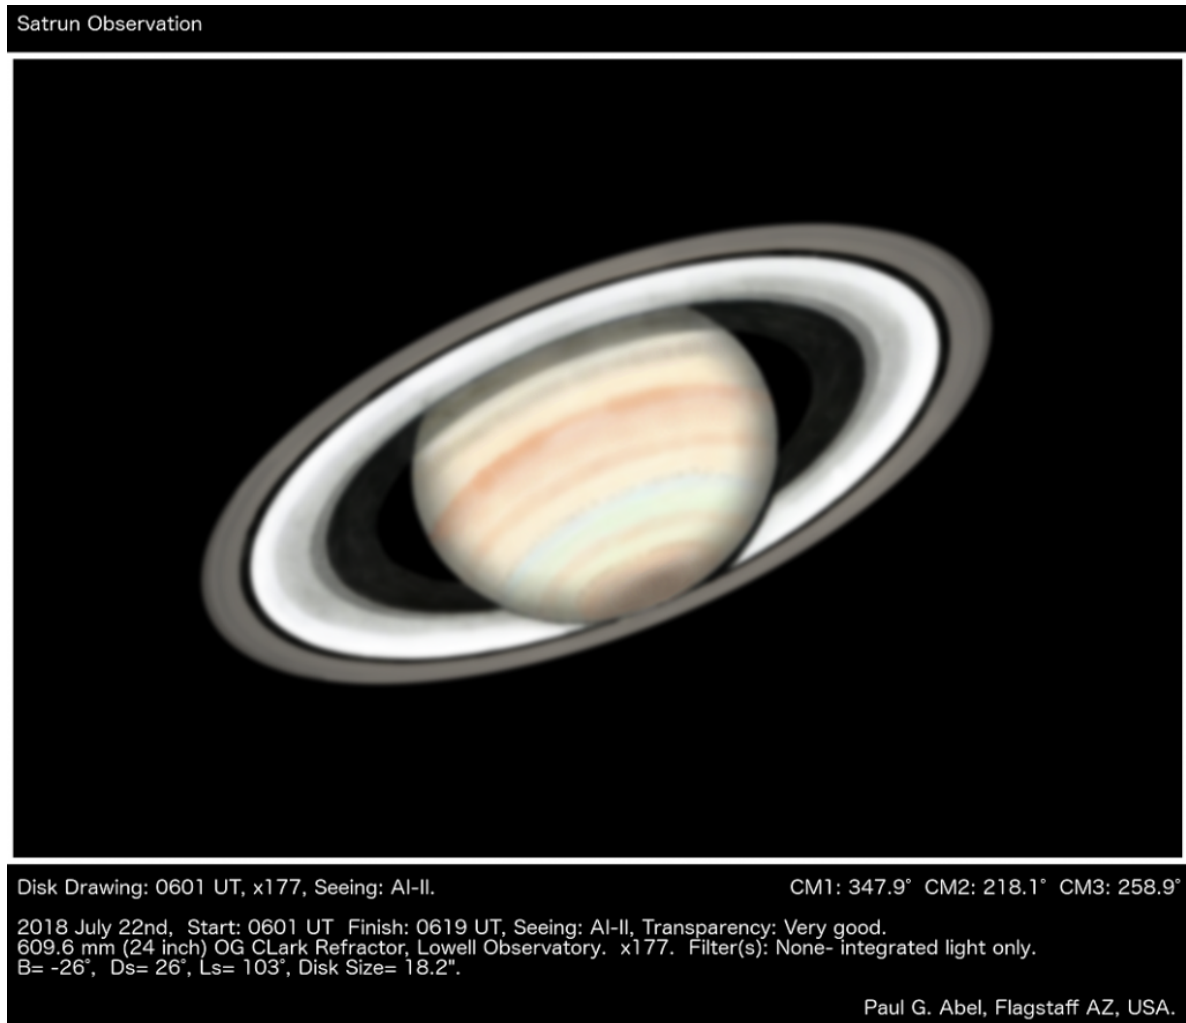

Ένα καταπληκτικό σχέδιο του Κρόνου

Η παρακάτω εικόνα αποτελεί ένα σχέδιο του Κρόνου που έγινε από τον Paul G. Abel, χρησιμοποιώντας το [24 ιντσών διοπτρικό τηλεσκόπιο Clark](#), στο [αστεροσκοπείο Lowell](#).

Σχέδιο του Κρόνου από το 24" διοπτρικό τηλεσκόπιο στο αστεροσκοπείο Lowell, ΗΠΑ. (Paul G. Abel)

Πηγή: [ALPO-Japan](#)