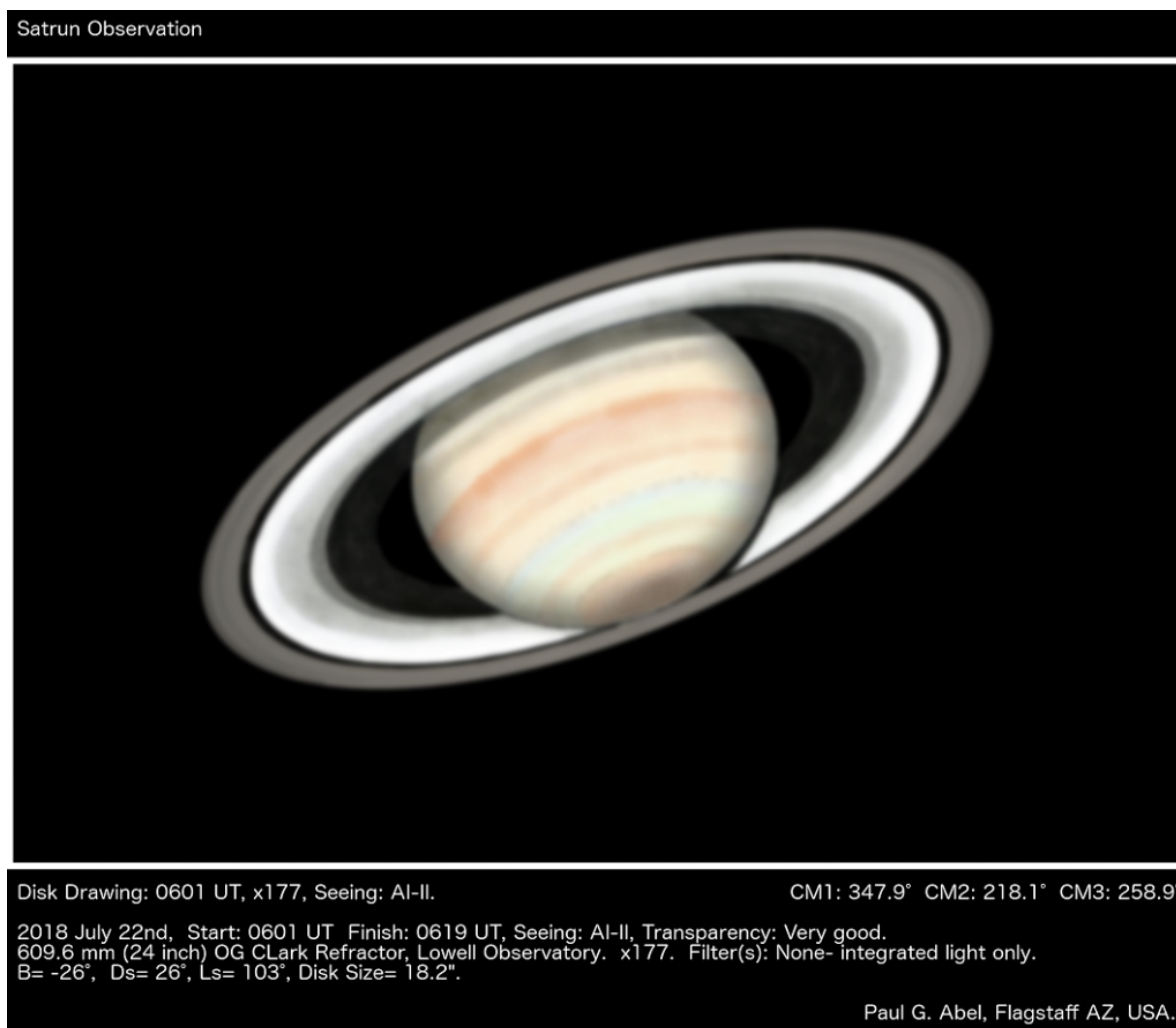

# Ένα καταπληκτικό σχέδιο του Κρόνου

Η παρακάτω εικόνα αποτελεί ένα σχέδιο του Κρόνου που έγινε από τον Paul G. Abel, χρησιμοποιώντας το [24 ιντσών διοπτρικό τηλεσκόπιο Clark](#), στο [αστεροσκοπείο Lowell](#).

Σχέδιο του Κρόνου από το 24" διοπτρικό τηλεσκόπιο στο αστεροσκοπείο Lowell, ΗΠΑ. (Paul G. Abel)

Πηγή: [ALPO-Japan](#)