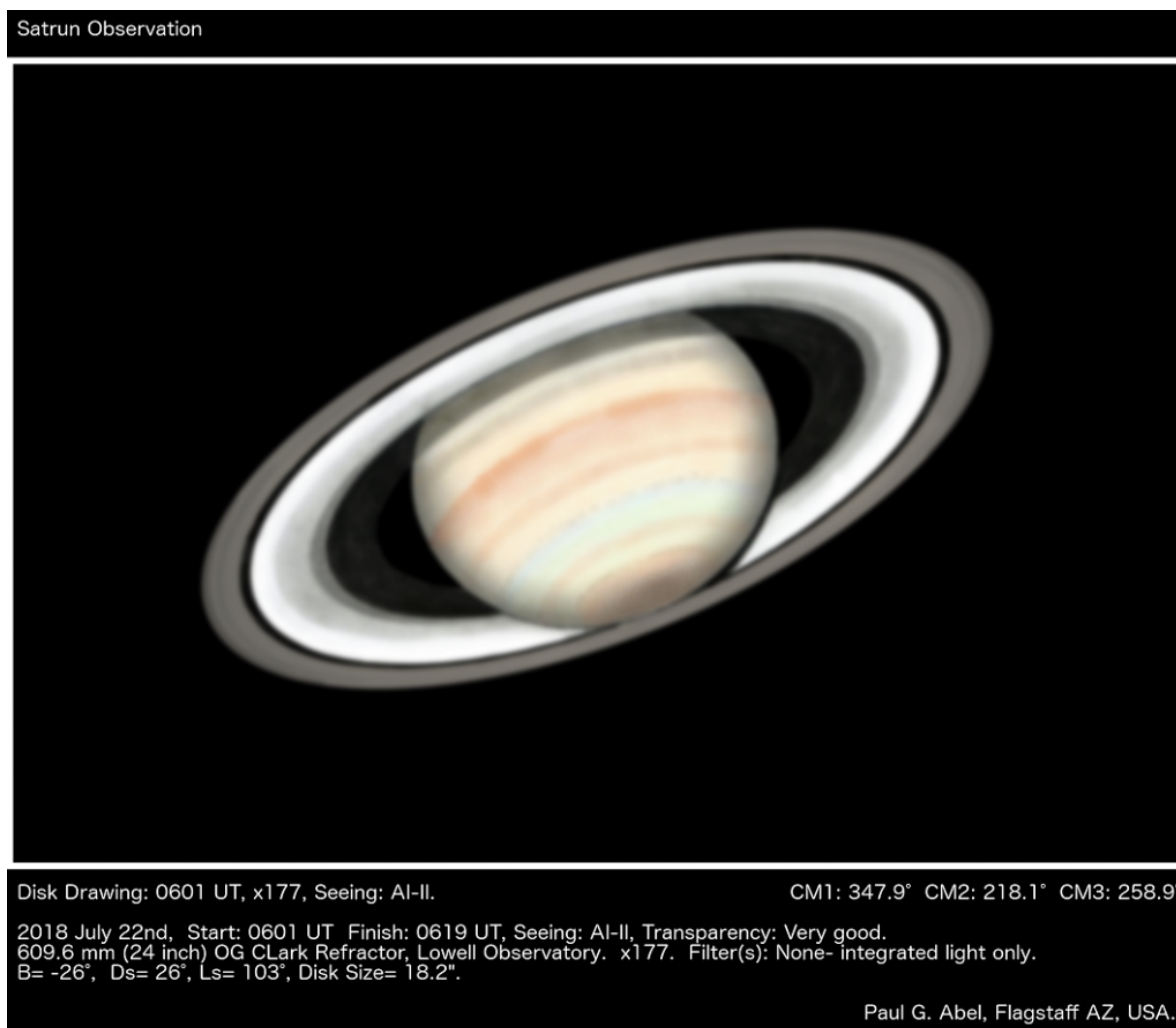

Ένα καταπληκτικό σχέδιο του Κρόνου

Η παρακάτω εικόνα αποτελεί ένα σχέδιο του Κρόνου που έγινε από τον Paul G. Abel, χρησιμοποιώντας το [24 ιντσών διοπτρικό τηλεσκόπιο Clark](#), στο [αστεροσκοπείο Lowell](#).

Σχέδιο του Κρόνου από το 24" διοπτρικό τηλεσκόπιο στο αστεροσκοπείο Lowell, ΗΠΑ. (Paul G. Abel)

Πηγή: [ALPO-Japan](#)